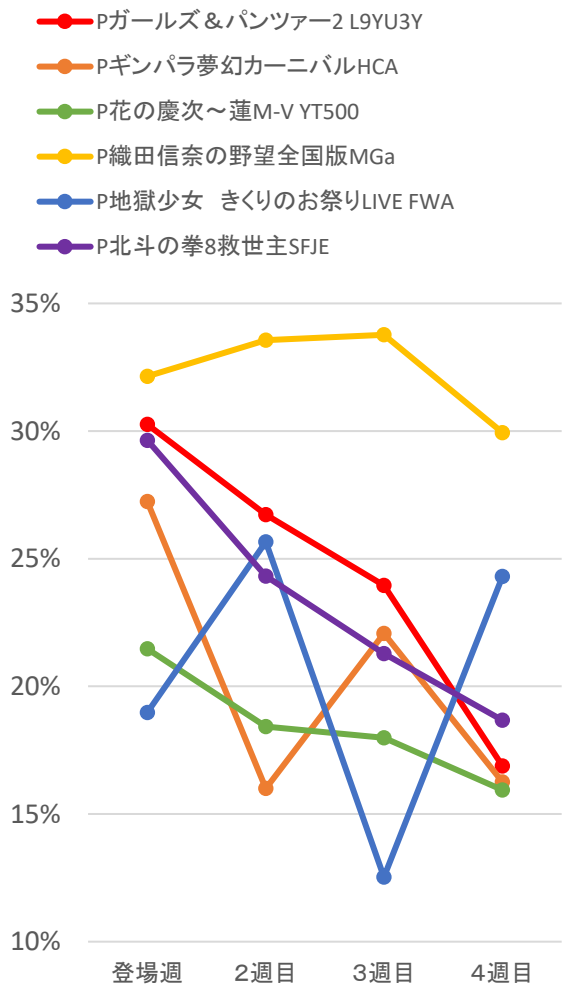

長時間遊技者比率推移

短時間遊技者比率推移

1人あたり平均遊技時間推移