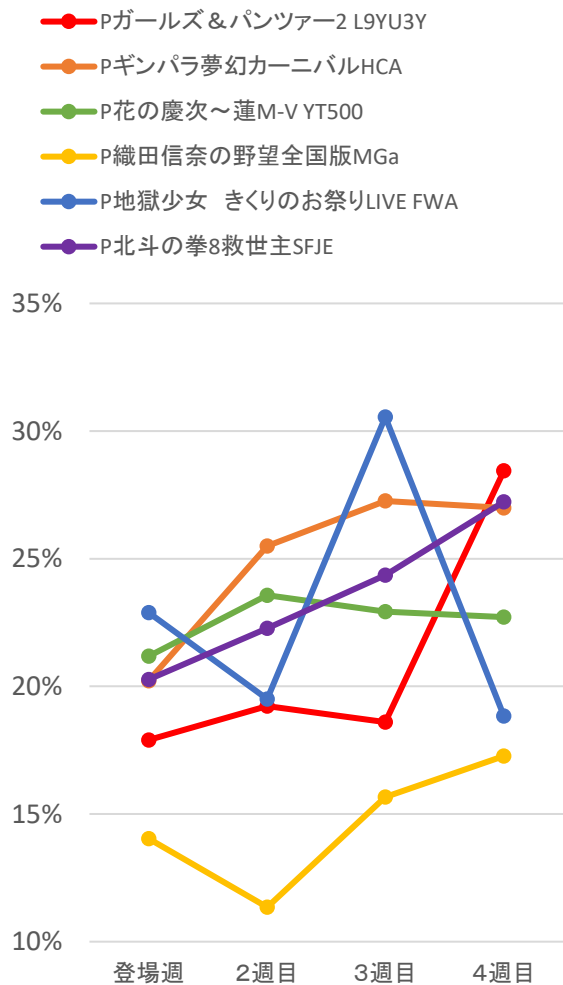

長時間遊技者比率推移

短時間遊技者比率推移

1人あたり平均遊技時間推移