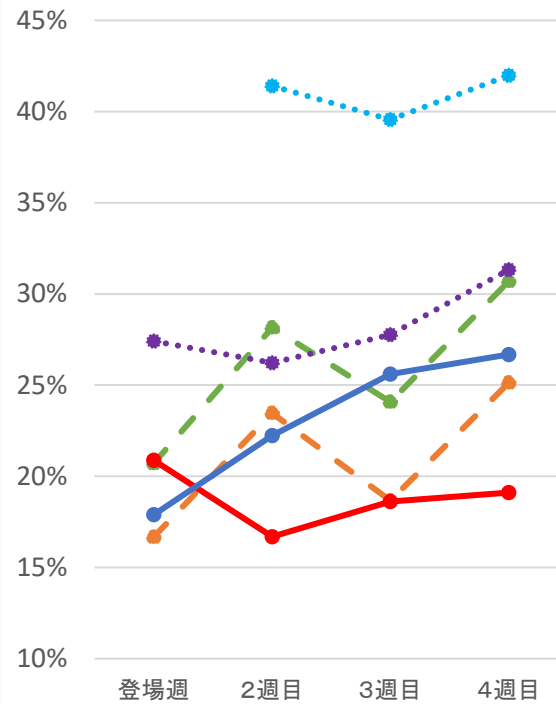

長時間遊技者比率推移

- PAナナシー-SPECIAL3VV
- PビデオペM-K YT599
- Pフィーバーゴルゴ13-2
- P牙狼MAXX-MC
- P桜花忍法帖MD
- P戦国乙女6M9AU1Y

短時間遊技者比率推移

- PAナナシー-SPECIAL3VV
- PビデオペM-K YT599
- Pフィーバーゴルゴ13-2
- P牙狼MAXX-MC
- P桜花忍法帖MD
- P戦国乙女6M9AU1Y

1人あたり平均遊技時間推移

- PAナナシー-SPECIAL3VV
- PビデオペM-K YT599
- Pフィーバーゴルゴ13-2
- P牙狼MAXX-MC
- P桜花忍法帖MD
- P戦国乙女6M9AU1Y