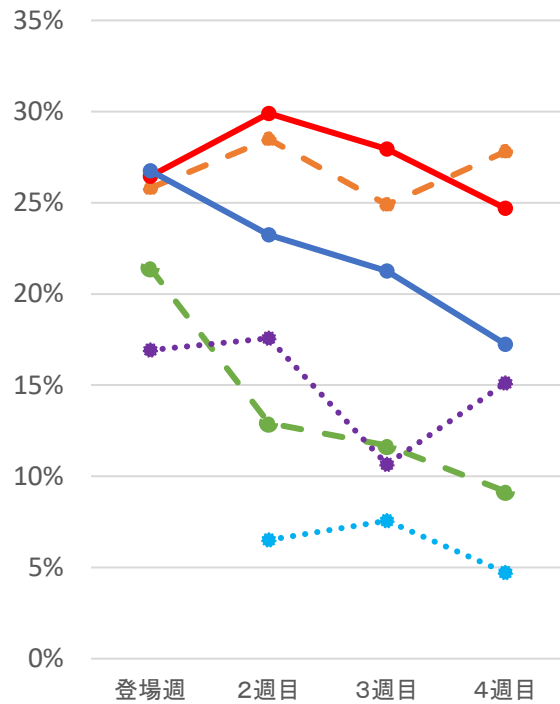

長時間遊技者比率推移

- PAナナシー-SPECIAL3VV
- PビデオペM-K YT599
- Pフィーバーゴルゴ13-2
- P牙狼MAXX-MC
- P桜花忍法帖MD
- P戦国乙女6M9AU1Y

短時間遊技者比率推移

- PAナナシー-SPECIAL3VV
- PビデオペM-K YT599
- Pフィーバーゴルゴ13-2
- P牙狼MAXX-MC
- P桜花忍法帖MD
- P戦国乙女6M9AU1Y

1人あたり平均遊技時間推移

- PAナナシー-SPECIAL3VV
- PビデオペM-K YT599
- Pフィーバーゴルゴ13-2
- P牙狼MAXX-MC
- P桜花忍法帖MD
- P戦国乙女6M9AU1Y