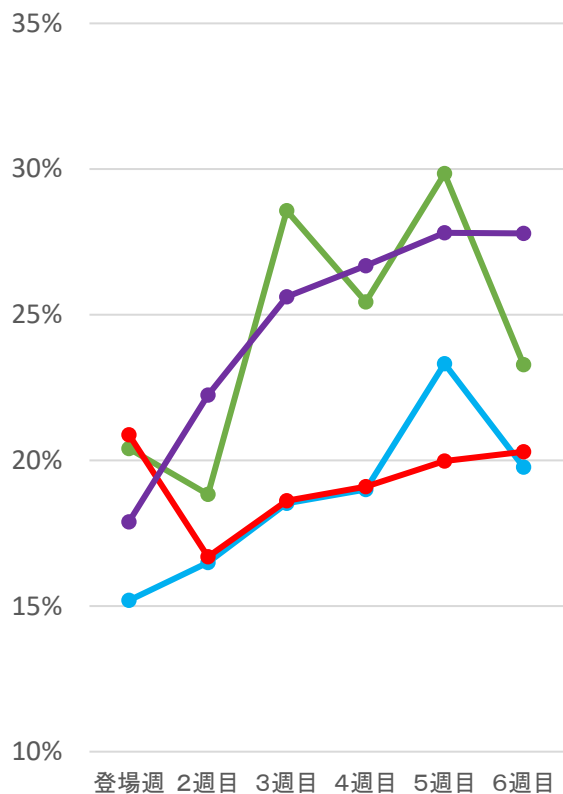

長時間遊技者比率推移

- Pベルセルク無双M-Z
- P弾球黙示録カイジ5V1A
- P牙狼MAXX-MC
- P桜花忍法帖MD

短時間遊技者比率推移

- Pベルセルク無双M-Z
- P弾球黙示録カイジ5V1A
- P牙狼MAXX-MC
- P桜花忍法帖MD

1人あたり平均遊技時間推移

- Pベルセルク無双M-Z
- P弾球黙示録カイジ5V1A
- P牙狼MAXX-MC
- P桜花忍法帖MD