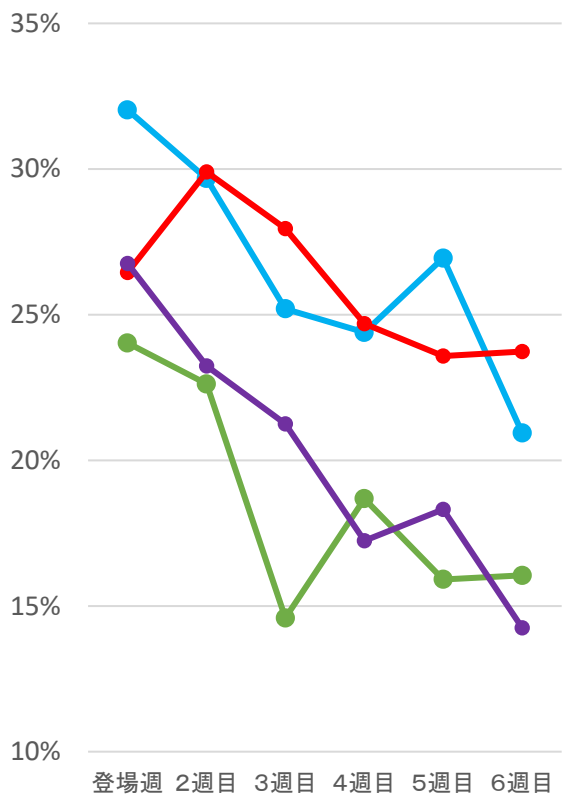

長時間遊技者比率推移

- Pベルセルク無双M-Z
- P弾球黙示録カイジ5V1A
- P牙狼MAXX-MC
- P桜花忍法帖MD

短時間遊技者比率推移

- Pベルセルク無双M-Z
- P弾球黙示録カイジ5V1A
- P牙狼MAXX-MC
- P桜花忍法帖MD

1人あたり平均遊技時間推移

- Pベルセルク無双M-Z
- P弾球黙示録カイジ5V1A
- P牙狼MAXX-MC
- P桜花忍法帖MD