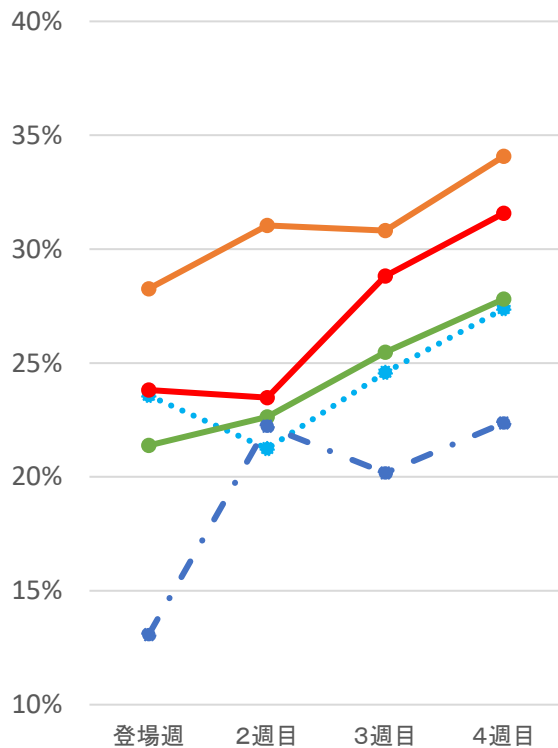

長時間遊技者比率推移

- PAひぐらしのなく頃に～囁～AD-FR
- Pスーパー海物語IN沖縄5LTV
- P宇宙戦艦ヤマト2202bS
- P巨人の星 一球入魂3000MH
- P蒼天の拳天刻GEA

短時間遊技者比率推移

- PAひぐらしのなく頃に～囁～AD-FR
- Pスーパー海物語IN沖縄5LTV
- P宇宙戦艦ヤマト2202bS
- P巨人の星 一球入魂3000MH
- P蒼天の拳天刻GEA

1人あたり平均遊技時間推移