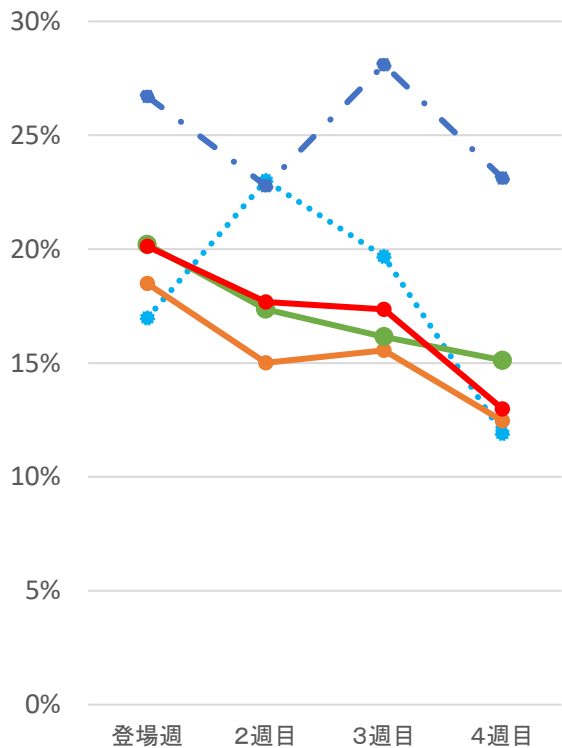

長時間遊技者比率推移

- PAひぐらしのなく頃に～囁～AD-FR
- Pスーパー海物語IN沖縄5LTV
- P宇宙戦艦ヤマト2202bS
- P巨人の星 一球入魂3000MH
- P蒼天の拳天刻GEA

短時間遊技者比率推移

- PAひぐらしのなく頃に～囁～AD-FR
- Pスーパー海物語IN沖縄5LTV
- P宇宙戦艦ヤマト2202bS
- P巨人の星 一球入魂3000MH
- P蒼天の拳天刻GEA

1人あたり平均遊技時間推移