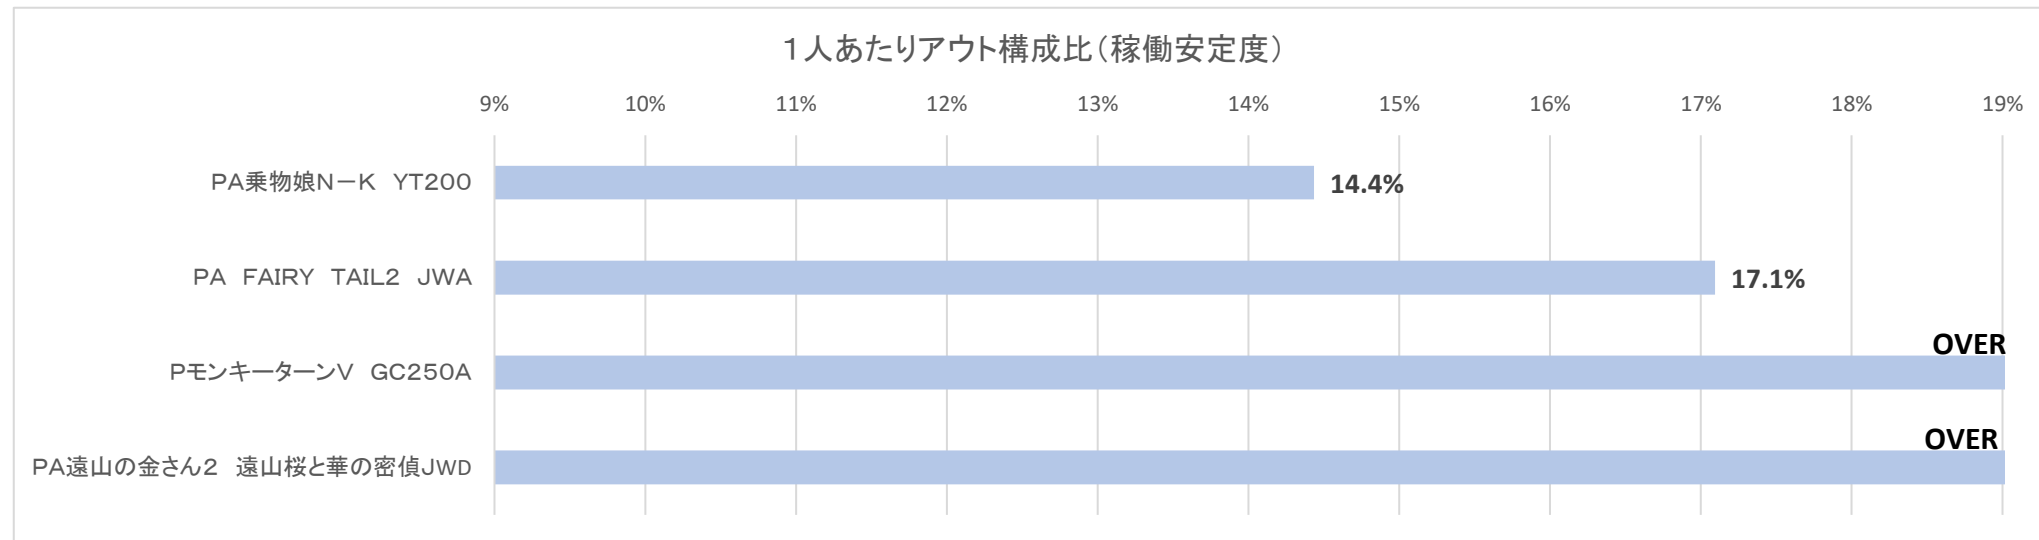

【新機種リリース21日後稼働安定度】

PS区分	パチンコ	リリース週	2021/9/21	機種数	4
集計対象	2021/10/4		～	2021/10/10	

機種名	スペック	アウト	15分以内遊技者比率	60分以上遊技者比率	1人あたりアウト構成比	稼働安定度(指標)	
PA乗物娘N-K YT200	甘デジ	17,390	25.7%	16.3%	14.4%	B+	やや安定
PA FAIRY TAIL2 JWA	甘デジ	11,700	23.0%	20.4%	17.1%	C	不安定
PモンキーターンV GC250A	甘デジ	10,190	22.8%	19.3%	22.2%	C	不安定
PA遠山の金さん2 遠山桜と華の密偵JWD	甘デジ	9,350	30.4%	14.8%	20.1%	C	不安定

<参考>勝ち率と勝ち額・負け率と負け額

機種名	勝ち率	勝ち額	負け率	負け額
PA乗物娘N-K YT200	41.3%	4,660	58.7%	-3,570
PA FAIRY TAIL2 JWA	28.3%	8,160	71.7%	-3,390
PモンキーターンV GC250A	28.0%	8,250	72.0%	-3,990
PA遠山の金さん2 遠山桜と華の密偵JWD	26.4%	11,220	73.6%	-2,560