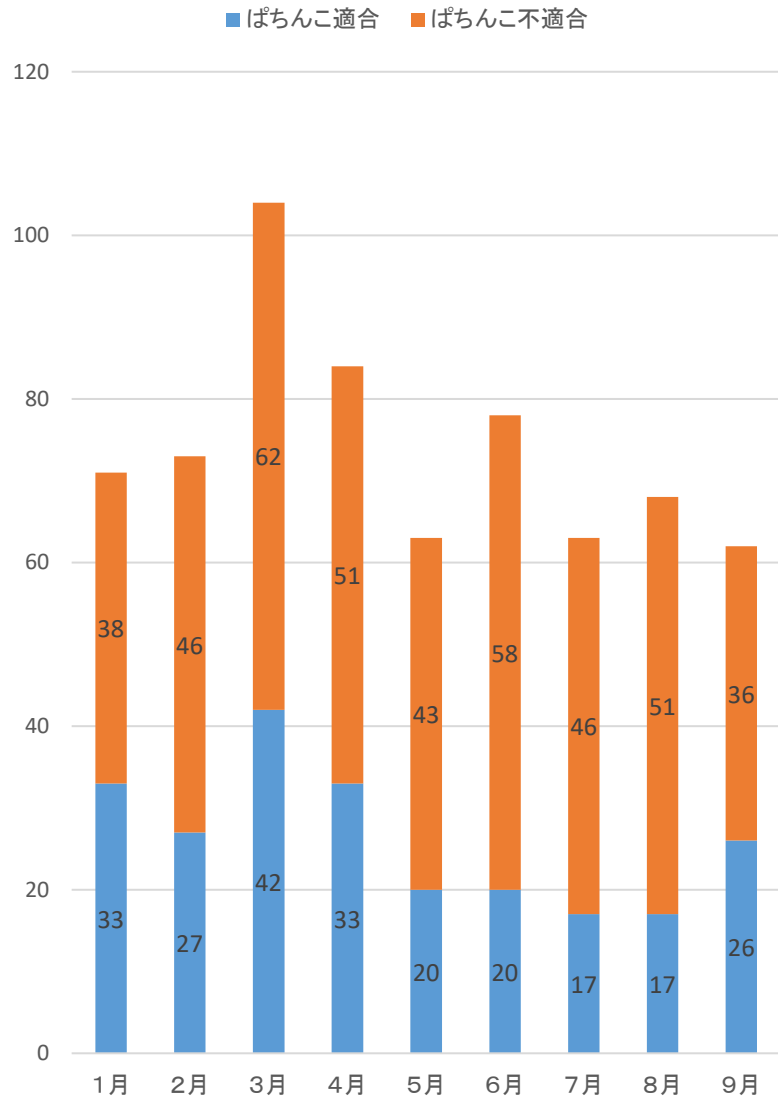

保通協・型式試験実施状況(令和3年) ぱちんこ

保通協・型式試験実施状況(令和3年) 回胴