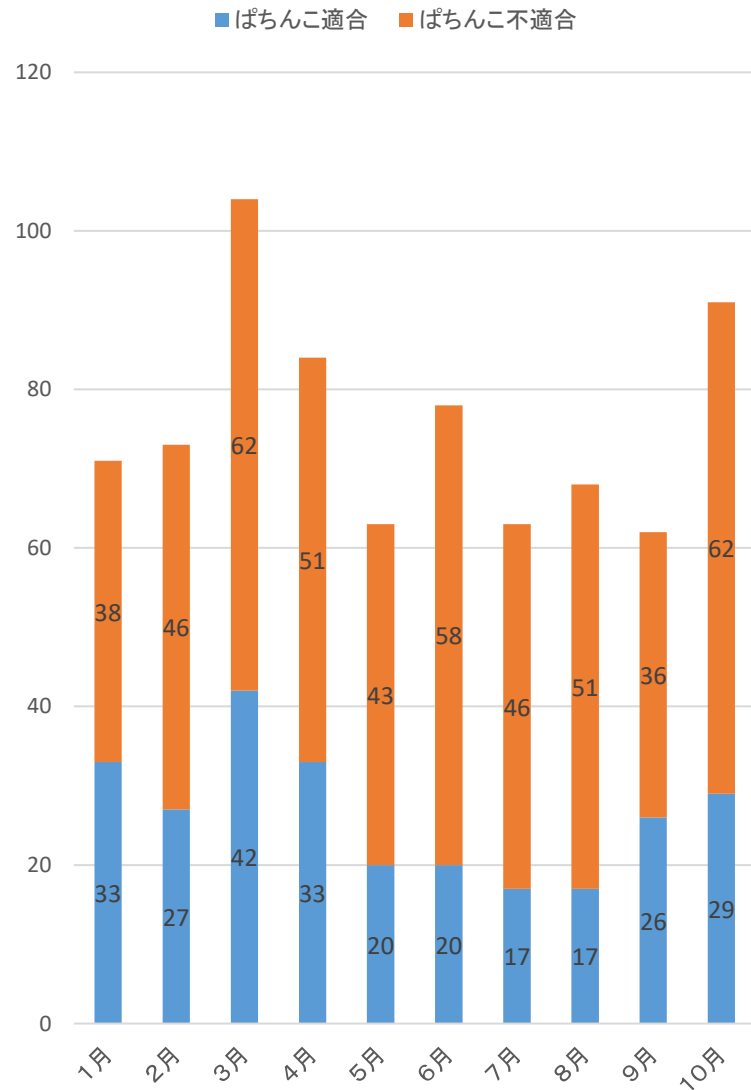

保通協・型式試験実施状況(令和3年) ぱちんこ

保通協・型式試験実施状況(令和3年) 回胴