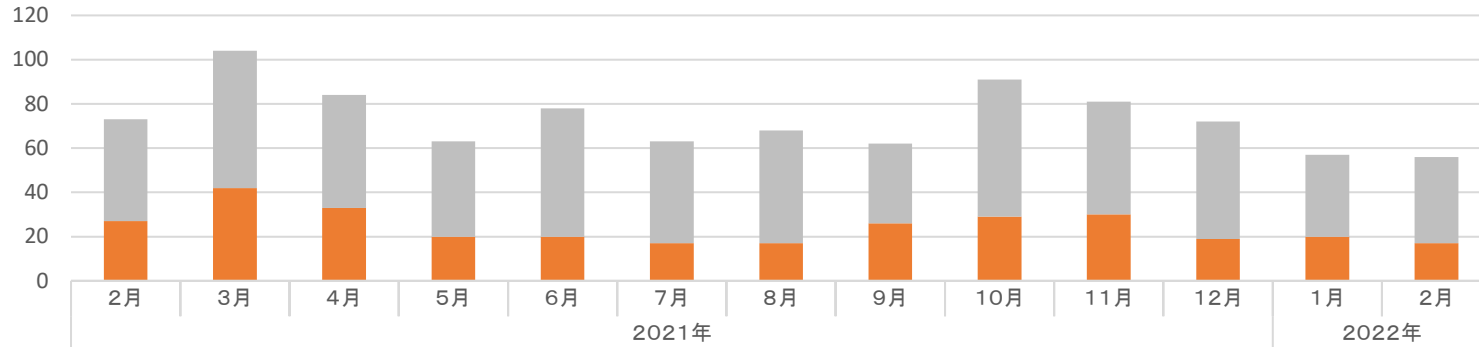

保通協・型式試験実施状況(2021年~2022年)

ぱちんこ

■ ぱちんこ適合 ■ ぱちんこ不適合

■ ぱちんこ不適合	46	62	51	43	58	46	51	36	62	51	53	37	39
■ ぱちんこ適合	27	42	33	20	20	17	17	26	29	30	19	20	17

保通協・型式試験実施状況(2021年~2022年)

回胴

■ 回胴適合 ■ 回胴不適合

■ 回胴不適合	60	61	59	55	61	52	67	68	53	53	60	41	40
■ 回胴適合	13	19	26	24	15	21	27	21	27	20	30	13	11