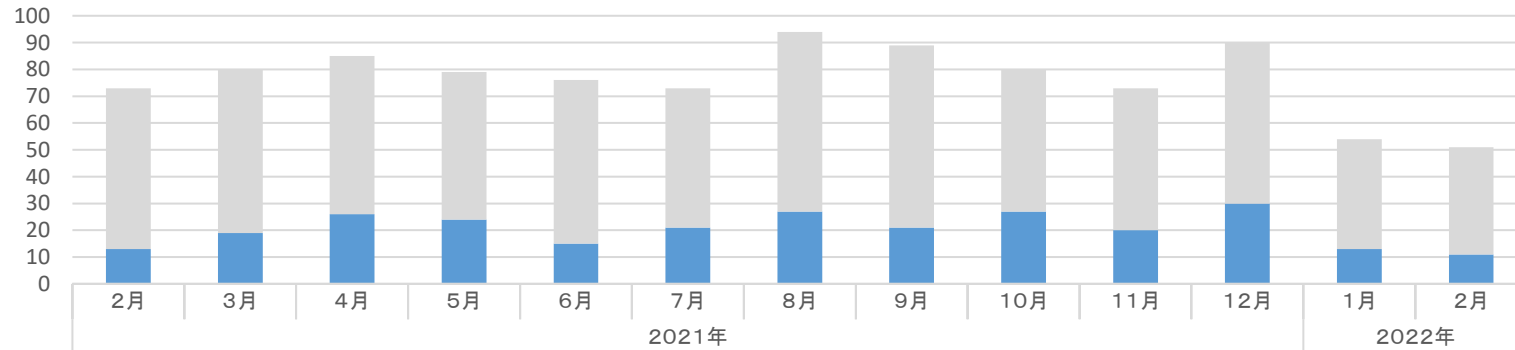

保通協・型式試験実施状況(2021年~2022年)

ぱちんこ

■ ぱちんこ適合 ■ ぱちんこ不適合

■ ぱちんこ不適合	46	62	51	43	58	46	51	36	62	51	53	37	39
■ ぱちんこ適合	27	42	33	20	20	17	17	26	29	30	19	20	17

保通協・型式試験実施状況(2021年~2022年)

回胴

■ 回胴適合 ■ 回胴不適合

■ 回胴不適合	60	61	59	55	61	52	67	68	53	53	60	41	40
■ 回胴適合	13	19	26	24	15	21	27	21	27	20	30	13	11